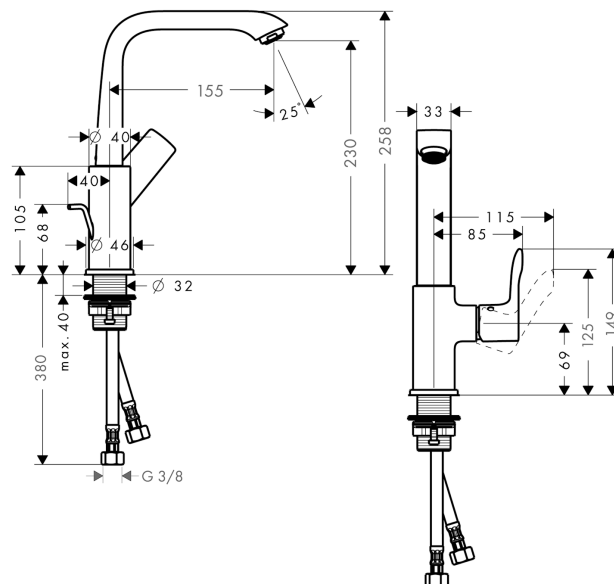

Mjerna skica